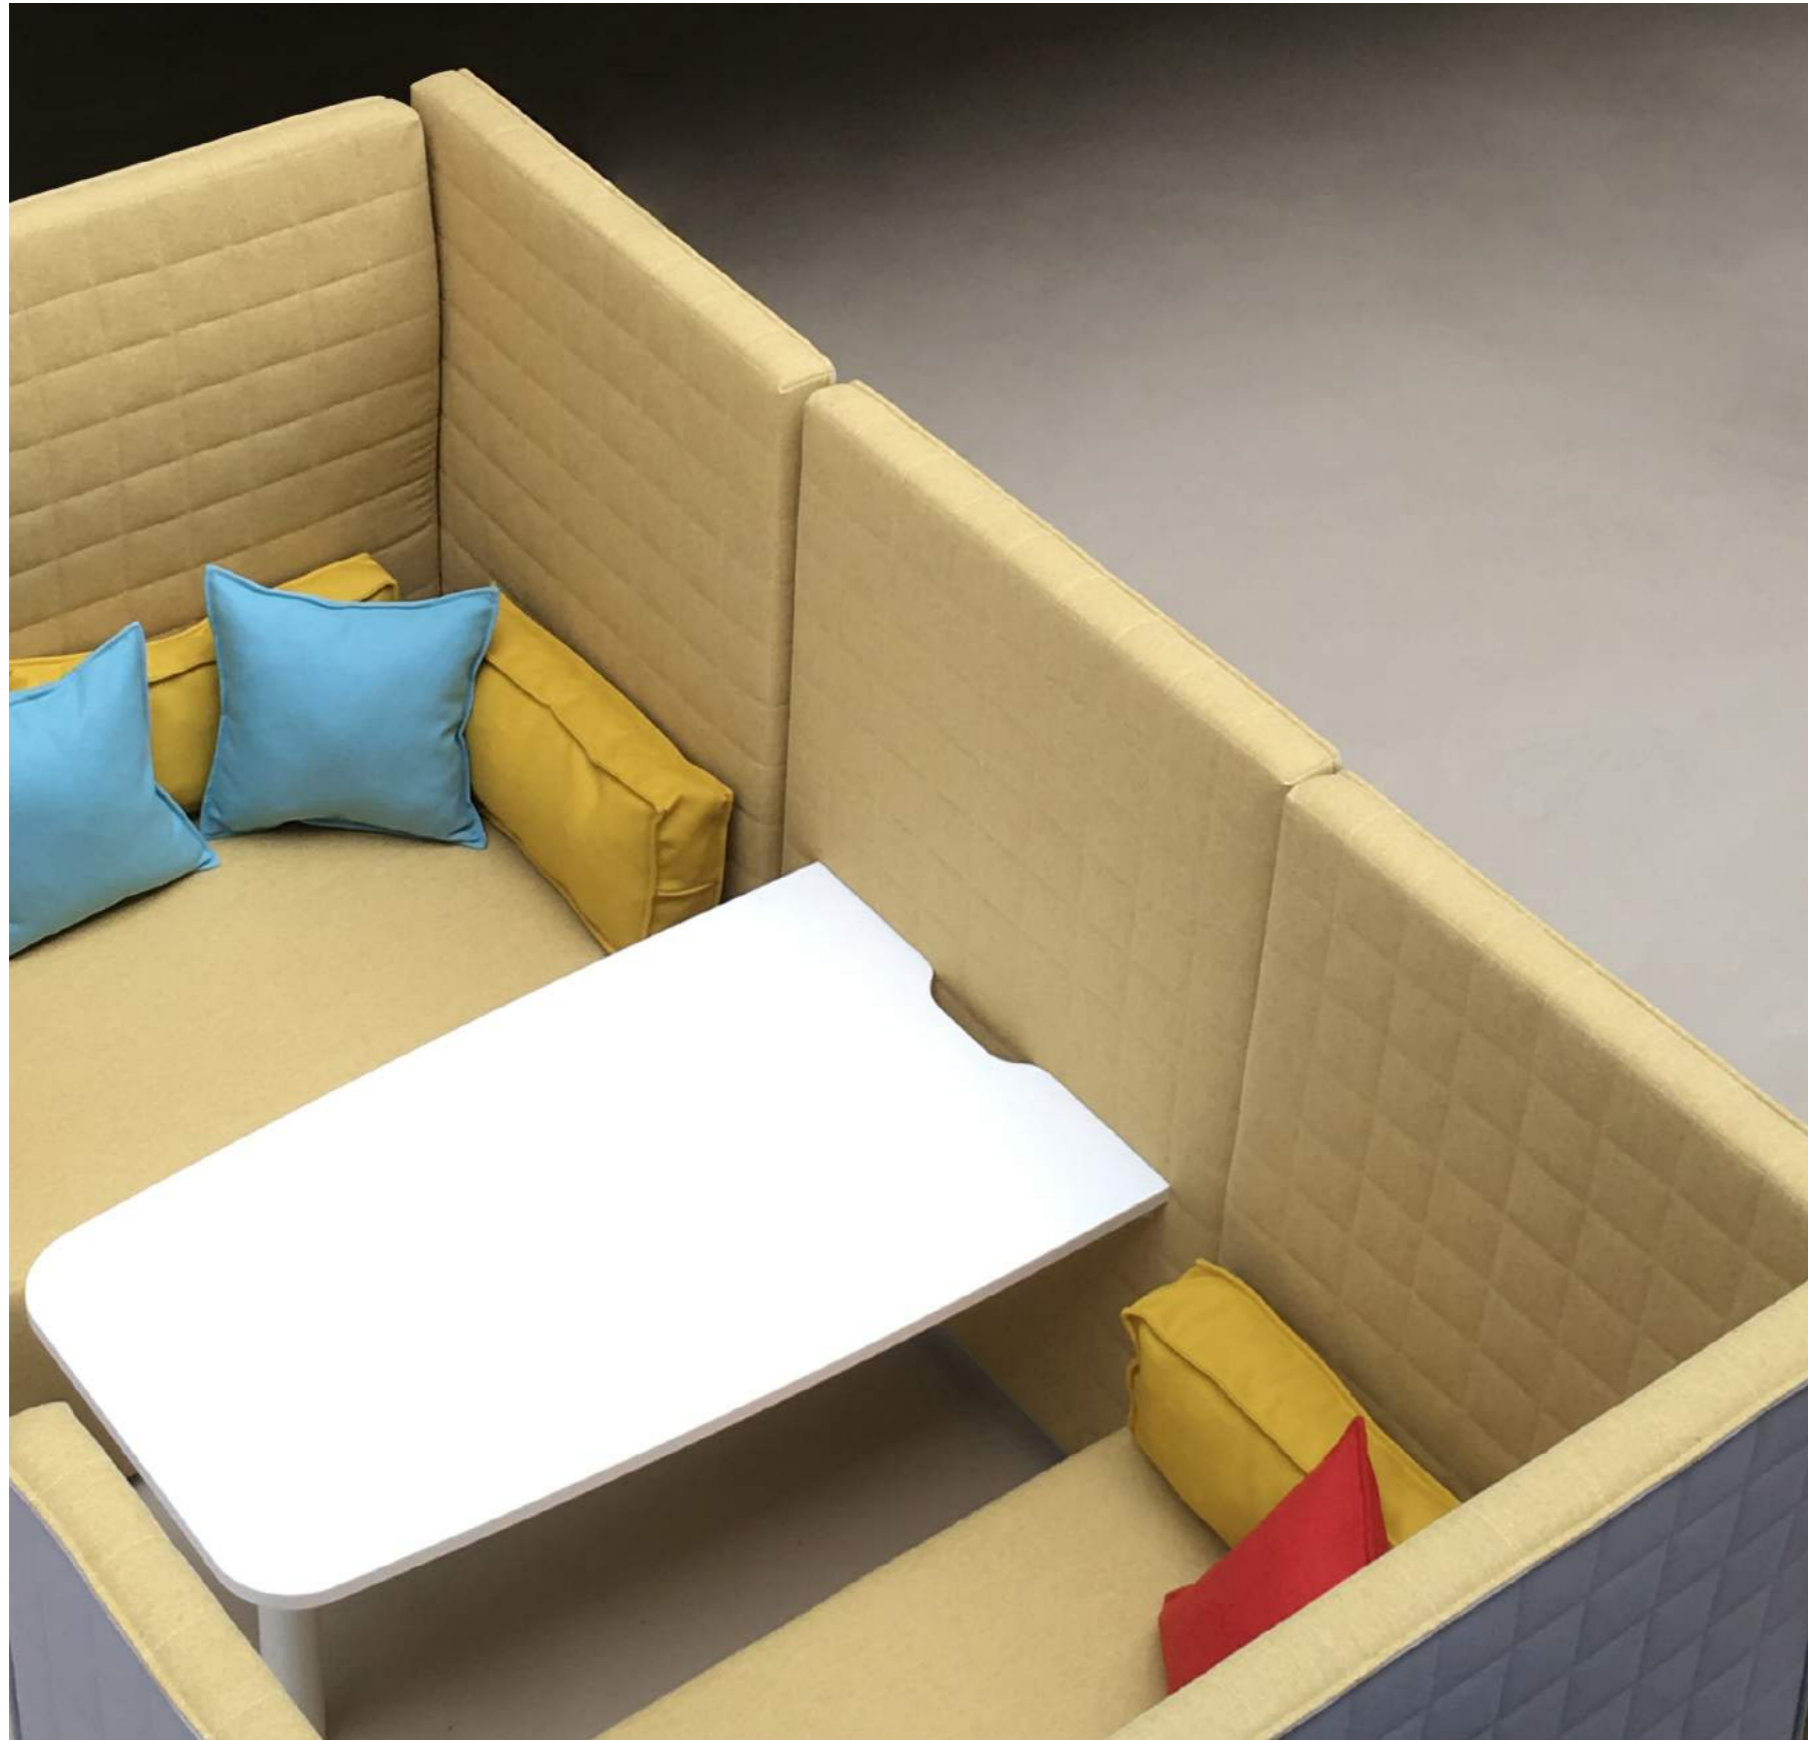

Marea

GUIALMI

GUIALMI

Guialmi - Empresa de Móveis Metálicos, SA
Apartado 1
3754 - 908 Aguada de Cima
Portugal

Tel.: 00 351 234 660 600
Fax.: 00 351 234 666 906

www.guialmi.pt
guialmi@guialmi.pt